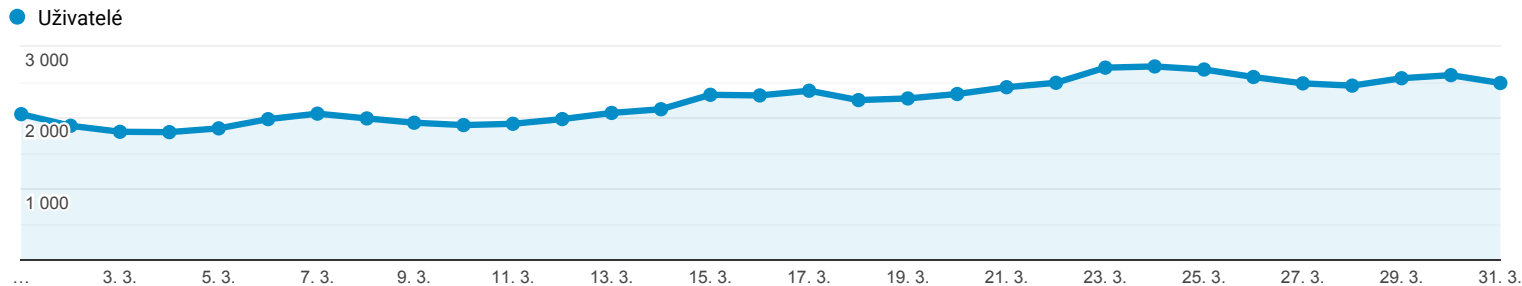

Přehled publika

Všichni uživatelé
100,00 % Uživatelé

1. 3. 2020 - 31. 3. 2020

Přehled

Uživatelé
29 102

Noví uživatelé
24 199

Návštěvy
153 148

Počet relací na uživatele
5,26

Zobrazení stránek
1 781 988

Počet stránek na 1 relaci
11,64

Prům. doba trvání relace
00:11:09

Míra okamžitého opuštění
20,52 %

■ New Visitor ■ Returning Visitor

Jazyk	Uživatelé	Uživatelé v %
1. en-us	8 940	30,33 %
2. cs-cz	7 102	24,10 %
3. sk-sk	1 969	6,68 %
4. en-gb	1 699	5,76 %
5. fr-fr	1 127	3,82 %
6. cs	1 071	3,63 %
7. es-es	511	1,73 %
8. sk	341	1,16 %
9. tr-tr	328	1,11 %
10. pt-br	298	1,01 %