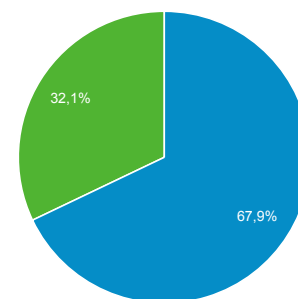

Přehled publika

Všichni uživatelé
100,00 % Uživatelé

1. 3. 2020 - 31. 3. 2020

Přehled

Uživatelé
29 102

Noví uživatelé
24 199

Návštěvy
153 148

Počet relací na uživatele
5,26

Zobrazení stránek
1 781 988

Počet stránek na 1 relaci
11,64

Prům. doba trvání relace
00:11:09

Míra okamžitého opuštění
20,52 %

■ New Visitor ■ Returning Visitor

Jazyk	Uživatelé	Uživatelé v %
1. en-us	8 940	30,33 %
2. cs-cz	7 102	24,10 %
3. sk-sk	1 969	6,68 %
4. en-gb	1 699	5,76 %
5. fr-fr	1 127	3,82 %
6. cs	1 071	3,63 %
7. es-es	511	1,73 %
8. sk	341	1,16 %
9. tr-tr	328	1,11 %
10. pt-br	298	1,01 %